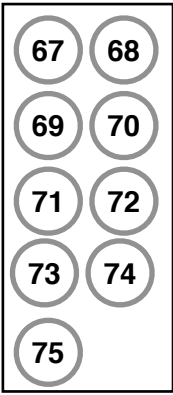

Kleine Zaal

Links Achterop

Rechts Achterop

Zijbrug

Zijbrug

Speakers

Speakers

Portaal

Koof

Koof

Zaalbrug

-12 mit

-8 mit

-4 mit

Let op: Geen DMX Hold