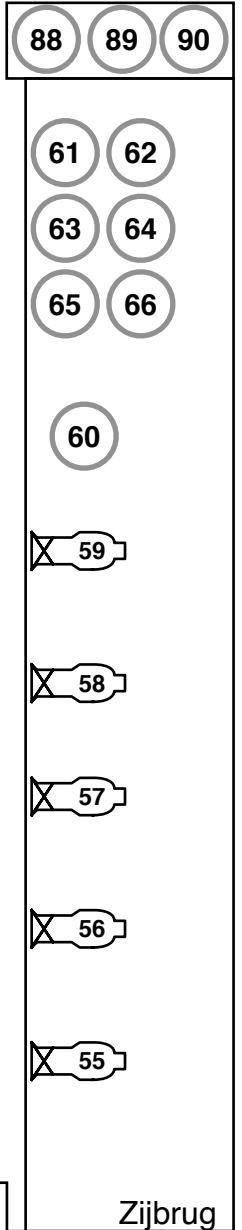

Kleine Zaal

Links Achterop

Rechts Achterop

Zijbrug

Zijbrug

Speakers

Speakers

Portaal

Koof

Koof

Zaalbrug

-12 mit

-8 mit

-4 mit

Let op: Geen DMX Hold