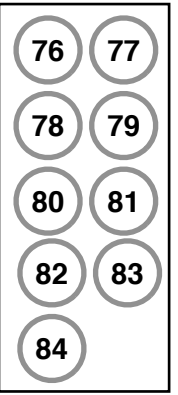

Kleine Zaal

Links Achterop

Rechts Achterop

Zijbrug

Zijbrug

Speakers

Speakers

Portaal

Koof

Koof

Zaalbrug

-12 mit

-8 mit

-4 mit

Let op: Geen DMX Hold