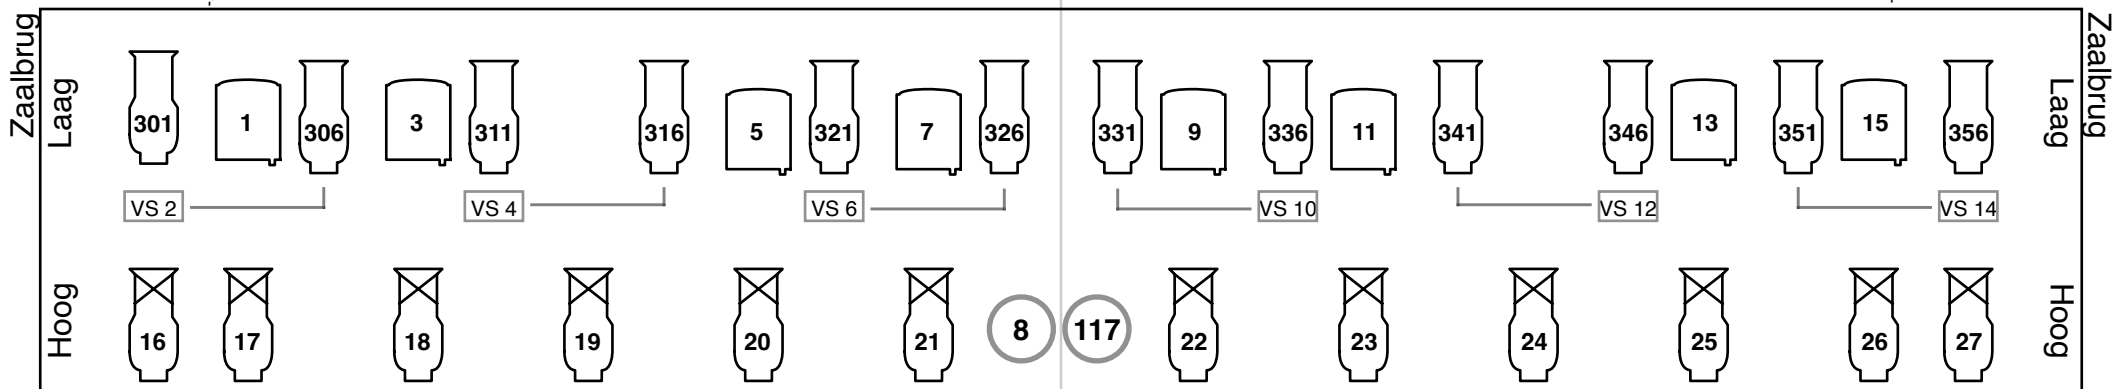

H16 Achterop

Schouwburg & Filmtheater Agnietenhof
 Kontakt Mediapartners Zaal
 Grote Zaal

56

H16 + Schuko
 ELC Splitter
 Rechts Zijwand

Zijbrug

Zijbrug

113 114
 Orkestbak

111 Volgsptplaats

Legenda z.o.z.

Volgsptplaats 112

Legenda

 230V t.b.v Led Agnietenhof

 Dim / Switch / 230V

 Niethammer Profiel Vaste Openingshoek

 ETC SpotV Profiel

 Altman 2 kW Profiel

Trek	Vloer
Kleurpreset 1: 141	Kleurpreset 1: 146
Kleurpreset 2: 142	Kleurpreset 2: 147
Kleurpreset 3: 143	Kleurpreset 3: 148
Kleurpreset 4: 144	Kleurpreset 4: 149

Led Presets

Voor de SpotV profielen en de horizon kun je per stuk 4 kleurpresets kiezen. Deze kun je gelijktijdig gebruiken. Het nummer op de tekening vertegenwoordigt de eerste preset. De presets worden additief gemengd. Als een kleur meer dan 100% wordt, worden alle kleuren iets teruggeschroefd om de verhoudingen kloppend te houden. Rechtstreeks aansturen is ook mogelijk; vraag dan om de patchlijst.