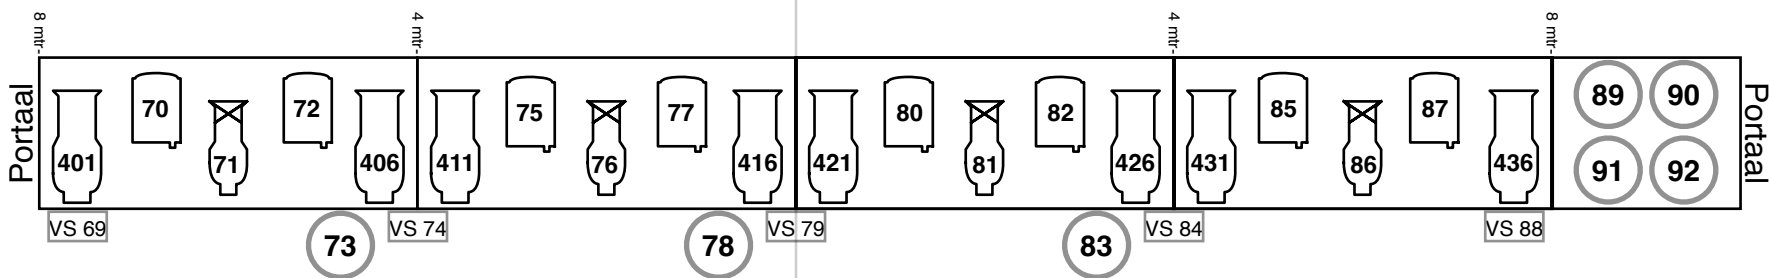

Schouwburg & Filmtheater Agnietenhof
Kontakt Mediapartners Zaal
Grote Zaal

56

113 114
Orkestbak

111 Volgsptplaats

Legenda z.o.z.

Volgsptplaats 112