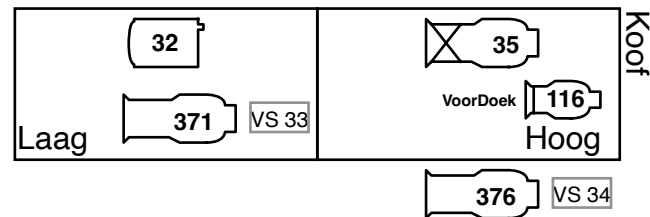

H16 Achterop

Schouwburg & Filmtheater Agnietenhof
 Kontakt Mediapartners Zaal
 Grote Zaal

56

H16 + Schuko
 ELC Splitter
 Rechts Zijwand

Zijbrug

Zijbrug

113 114
 Orkestbak

111 Volgsptplaats

Legenda z.o.z.

Volgsptplaats 112

Legenda

 230V t.b.v Led Agnietenhof

 Dim / Switch / 230V

 Niethammer Profiel Vaste Openingshoek

 ETC SpotV Profiel

 Altman 2 kW Profiel