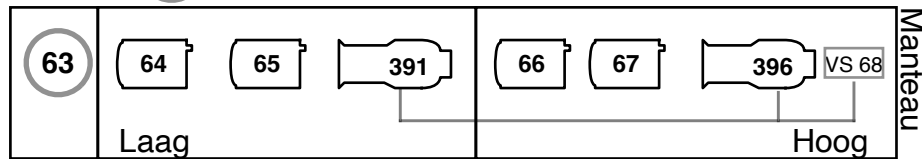

Schouwburg & Filmtheater Agnietenhof
Kontakt Mediapartners Zaal
Grote Zaal

56

113 114
Orkestbak

111 Volgsptplaats

Legenda z.o.z.

Volgsptplaats 112