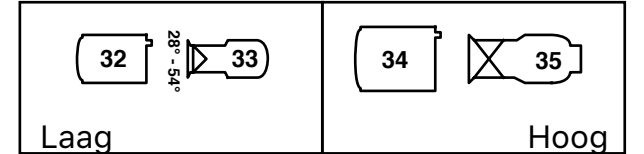

Rabo Zaal

Portaal

Manteau

Manteau

Voordoek

Zaallicht:

Balkon open 152
Balkon dicht 153
Specials op aanvraag

Horizon

131-135: RGB Indigo Lime
136-140: Preset 1-5
OF
15* ETC Color Source Cyc
@ 371 Mode: Direct

Voordoek

Koof

Doek

Koof

Orkestbak

Zaalbrug