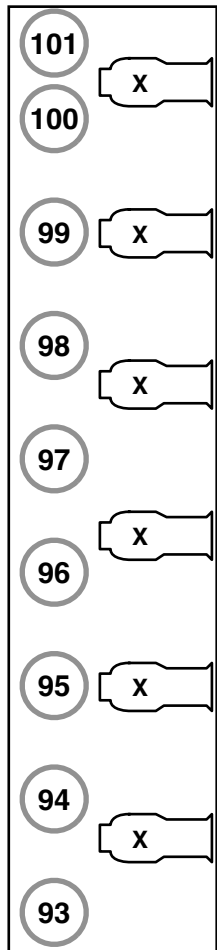

H16 Achterop

Schouwburg & Filmtheater Agnietenhof
 Kontakt Mediapartners Zaal
 Grote Zaal

56

H16 + Schuko
 ELC Splitter
 Rechts Zijwand

Zijbrug

Zijbrug

113 114
 Orkestbak

111 Volgsptplaats

Legenda z.o.z.

Volgsptplaats 112

Legenda

 230V t.b.v Led Agnietenhof

 Dim / Switch / 230V

 Niethammer Profiel Vaste Openingshoek

 ETC SpotV Profiel

 Altman 2 kW Profiel

Trek	Vloer
Kleurpreset 1: 141	Kleurpreset 1: 146
Kleurpreset 2: 142	Kleurpreset 2: 147
Kleurpreset 3: 143	Kleurpreset 3: 148
Kleurpreset 4: 144	Kleurpreset 4: 149

Led Presets

Voor de SpotV profielen en de horizon kun je per stuk 4 kleurpresets kiezen. Deze kun je gelijktijdig gebruiken. Het nummer op de tekening vertegenwoordigt de eerste preset. De presets worden additief gemengd. Als een kleur meer dan 100% wordt, worden alle kleuren iets teruggeschroefd om de verhoudingen kloppend te houden. Rechtstreeks aansturen is ook mogelijk; vraag dan om de patchlijst.