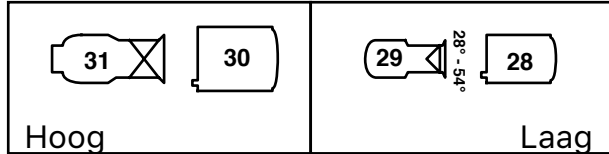

Voordoek

Zaallicht:

Balkon open 152
Balkon dicht 153
Specials op aanvraag

Horizon

131-135: RGB Indigo Lime
136-140: Preset 1-5
OF
15* ETC Color Source Cyc
@ 371 Mode: Direct

Voordoek

Koof

Doek