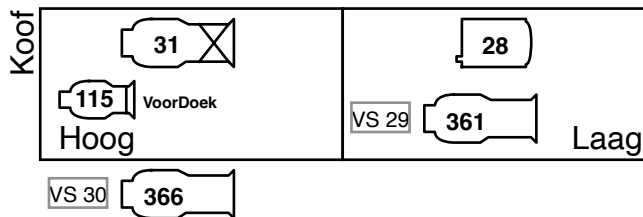

H16 Achterop

Schouwburg & Filmtheater Agnietenhof
 Kontakt Mediapartners Zaal
 Grote Zaal

56

H16 + Schuko
 ELC Splitter
 Rechts Zijwand

Zijbrug

Zijbrug

113 114
 Orkestbak

111 Volgsptplaats

Legenda z.o.z.

Volgsptplaats 112

Legenda

 230V t.b.v Led Agnietenhof

 Dim / Switch / 230V

 Niethammer Profiel Vaste Openingshoek

 ETC SpotV Profiel

 Altman 2 kW Profiel