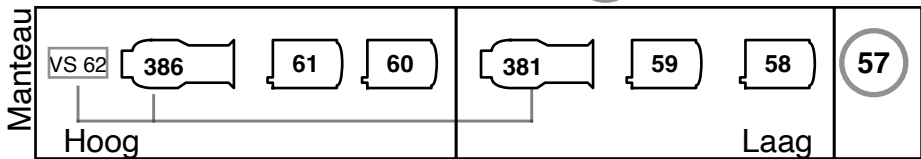

Schouwburg & Filmtheater Agnietenhof
Kontakt Mediapartners Zaal
Grote Zaal

56

113 114
Orkestbak

111 Volgsptplaats

Legenda z.o.z.

Volgsptplaats 112