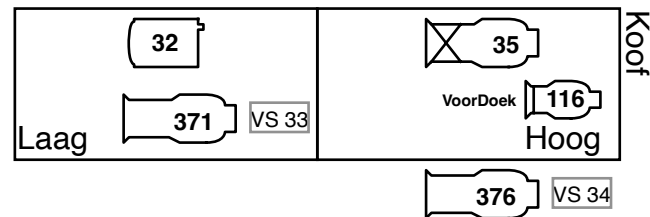

H16 Achterop

Schouwburg & Filmtheater Agnietenhof
Kontakt Mediapartners Zaal
Grote Zaal

56

H16 + Schuko
ELC Splitter
Rechts Zijwand

Zzijbrug

Zzijbrug

113 114
Orkestbak

111 Volgsptplaats

Legenda z.o.z.

Volgsptplaats 112

Legenda

 230V t.b.v Led Agnietenhof

 Dim / Switch / 230V

 Niethammer Profiel Vaste Openingshoek

 ETC SpotV Profiel

 Altman 2 kW Profiel