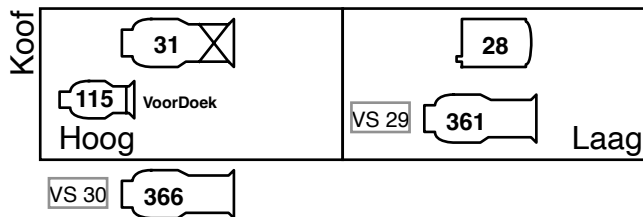

H16 Achterop

Schouwburg & Filmtheater Agnietenhof
Kontakt Mediapartners Zaal
Grote Zaal

56

H16 + Schuko
ELC Splitter
Rechts Zijwand

Zzijbrug

Zzijbrug

113 114
Orkestbak

111 Volgsptplaats

Legenda z.o.z.

Volgsptplaats 112

Legenda

 230V t.b.v Led Agnietenhof

 Dim / Switch / 230V

 Niethammer Profiel Vaste Openingshoek

 ETC SpotV Profiel

 Altman 2 kW Profiel