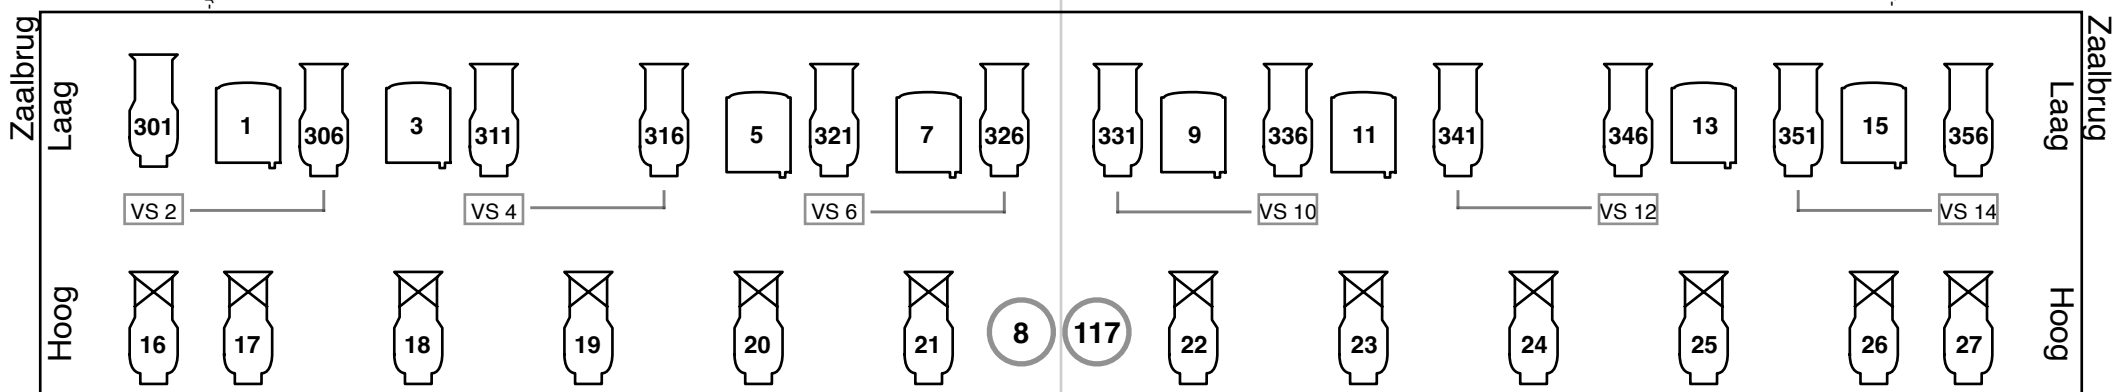

H16 Achterop

Schouwburg & Filmtheater Agnietenhof
Kontakt Mediapartners Zaal
Grote Zaal

56

H16 + Schuko
ELC Splitter
Rechts Zijwand

Zzijbrug

Zzijbrug

113 114
Orkestbak

111 Volgsptplaats

Legenda z.o.z.

Volgsptplaats 112

Legenda

 230V t.b.v Led Agnietenhof

 Dim / Switch / 230V

 Niethammer Profiel Vaste Openingshoek

 ETC SpotV Profiel

 Altman 2 kW Profiel

Led Presets

Voor de SpotV profielen en de horizon kun je per stuk 4 kleurpresets kiezen. Deze kun je gelijktijdig gebruiken. Het nummer op de tekening vertegenwoordigt de eerste preset. De presets worden additief gemengd. Als een kleur meer dan 100% wordt, worden alle kleuren iets teruggeschroefd om de verhoudingen kloppend te houden. Rechtstreeks aansturen is ook mogelijk; vraag dan om de patchlijst.