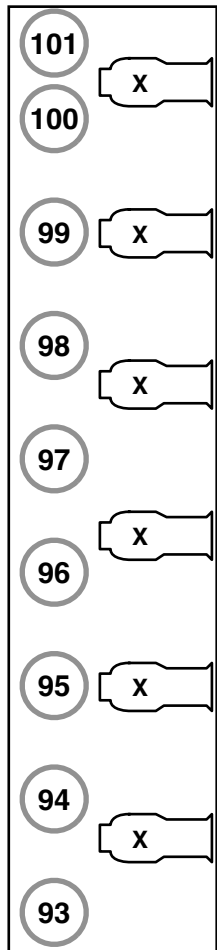

H16 Achterop

Schouwburg & Filmtheater Agnietenhof
Kontakt Mediapartners Zaal
Grote Zaal

56

H16 + Schuko
ELC Splitter
Rechts Zijwand

Zzijbrug

Zzijbrug

113 114
Orkestbak

111 Volgsptplaats

Legenda z.o.z.

Volgsptplaats 112

Legenda

 230V t.b.v Led Agnietenhof

 Dim / Switch / 230V

 Niethammer Profiel Vaste Openingshoek

 ETC SpotV Profiel

 Altman 2 kW Profiel

 Altman 1 kW Profiel

 RVE 2 kW PC
*Oud, Zolang de voorraad strekt

 Robert Juliat 1 kW PC

Zaallicht

Balkon open 152
 Balkon dicht 153
Specials op aanvraag

Horizon

Trek	Vloer
Kleurpreset 1: 141	Kleurpreset 1: 146
Kleurpreset 2: 142	Kleurpreset 2: 147
Kleurpreset 3: 143	Kleurpreset 3: 148
Kleurpreset 4: 144	Kleurpreset 4: 149

Led Presets

Voor de SpotV profielen en de horizon kun je per stuk 4 kleurpresets kiezen. Deze kun je gelijktijdig gebruiken. Het nummer op de tekening vertegenwoordigt de eerste preset. De presets worden additief gemengd. Als een kleur meer dan 100% wordt, worden alle kleuren iets teruggeschroefd om de verhoudingen kloppend te houden. Rechtstreeks aansturen is ook mogelijk; vraag dan om de patchlijst.