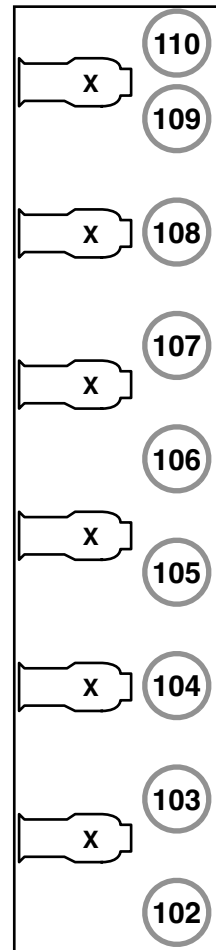

H16 Achterop

Schouwburg & Filmtheater Agnietenhof
Kontakt Mediapartners Zaal
Grote Zaal

56

H16 + Schuko
ELC Splitter
Rechts Zijwand

Zzijbrug

Zzijbrug

113 114
Orkestbak

111 Volgsptplaats

Legenda z.o.z.

Volgsptplaats 112

Legenda

 230V t.b.v Led Agnietenhof

 Dim / Switch / 230V

 Niethammer Profiel Vaste Openingshoek

 ETC SpotV Profiel

 Altman 2 kW Profiel

 Altman 1 kW Profiel

 RVE 2 kW PC
*Oud, Zolang de voorraad strekt

 Robert Juliat 1 kW PC

Zaallicht

Balkon open 152
 Balkon dicht 153
Specials op aanvraag

Horizon

Trek	Vloer
Kleurpreset 1: 141	Kleurpreset 1: 146
Kleurpreset 2: 142	Kleurpreset 2: 147
Kleurpreset 3: 143	Kleurpreset 3: 148
Kleurpreset 4: 144	Kleurpreset 4: 149

Led Presets

Voor de SpotV profielen en de horizon kun je per stuk 4 kleurpresets kiezen. Deze kun je gelijktijdig gebruiken. Het nummer op de tekening vertegenwoordigt de eerste preset. De presets worden additief gemengd. Als een kleur meer dan 100% wordt, worden alle kleuren iets teruggeschroefd om de verhoudingen kloppend te houden. Rechtstreeks aansturen is ook mogelijk; vraag dan om de patchlijst.